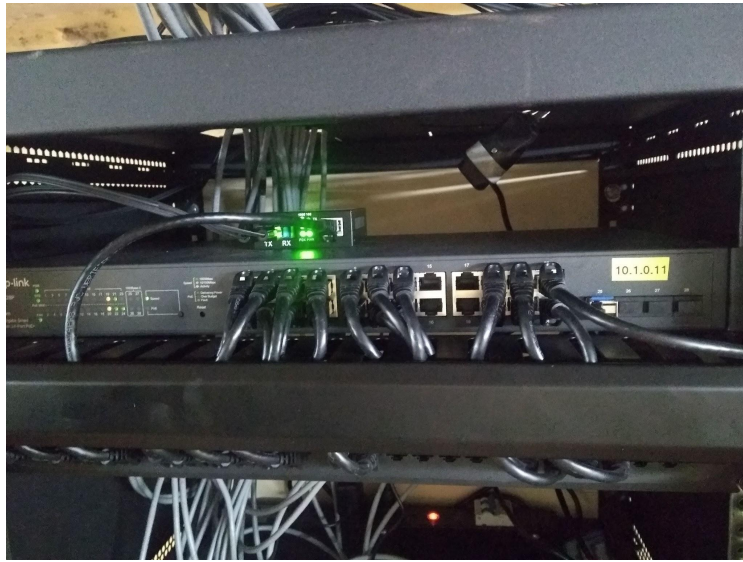

Equipos de red